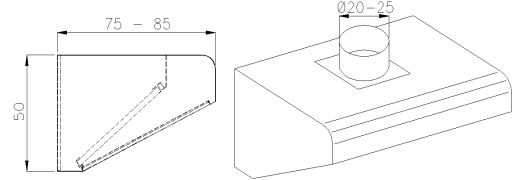

CON ELETTROASPIRATORE
WITH ELECTRIC EXTRACTOR
MIT ELEKTROANSAUGER
AVEC ELECTROASPIRATEUR

P.85

Modello Model Modell Modèle	Dimensioni Dimensions Maße Dimensions cm	Portata Capacity Leistung Débit mc/h	Potenza Power Leistung Puissance W	Peso Weight Gewicht Poids kg
SKA 8/8	80x85x50h	1100	300	41
SKA 8/10	100x85x50h	1300	300	42
SKA 8/10	120x85x50h	1450	300	48
SKA 8/14	140x85x50h	1600	300	54
SKA 8/16	160x85x50h	1900	300	66
SKA 8/18	180x85x50h	2200	420	68
SKA 8/20	200x85x50h	2250	420	71
SKA 8/22	220x85x50h	2300	420	75
SKA 8/24	240x85x50h	2400	420	78
SKA 8/26	260x85x50h	2450	420	82
SKA 8/28	280x85x50h	2500	420	85
SKA 8/30	300x85x50h	2600	420	88

SENZA ELETTROASPIRATORE
WITHOUT ELECTRIC EXTRACTOR
OHNE ELEKTROANSAUGER
SANS ELECTROASPIRATEUR

P.75

Modello Model Modell Modèle	Dimensioni Dimensions Maße Dimensions cm	Portata Capacity Leistung Débit mc/h	Peso Weight Gewicht Poids kg
SK 7/6	60x75x50h	1000	24
SK 7/8	80x75x50h	1100	27
SK 7/9	90x75x50h	1200	28
SK 7/10	100x75x50h	1300	30
SK 7/12	120x75x50h	1400	33
SK 7/14	140x75x50h	1600	41
SK 7/15	150x75x50h	1750	43
SK 7/16	160x75x50h	1900	44
SK 7/18	180x75x50h	2200	46
SK 7/20	200x75x50h	2250	49
SK 7/22	220x75x50h	2300	52
SK 7/24	240x75x50h	2400	55
SK 7/26	260x75x50h	2450	58
SK 7/28	280x75x50h	2500	61
SK 7/30	300x75x50h	2600	64